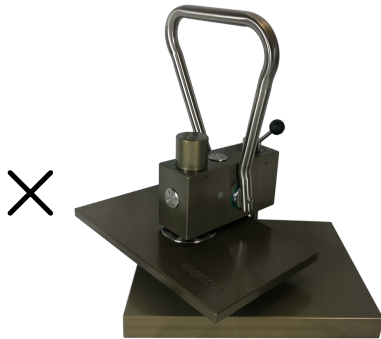

Bestellformular Schnitzelpresse Typ XXL (DE)

Schnitzelpresse Typ XXL
Versand innerhalb Deutschland

Einzelpreis
 3.700,00 €
 0,00 €

Netto	19% MwSt	Brutto
3.700,00 €	703,00 €	4.403,00 €

Garantiertes Rückgaberecht innerhalb 14 Tagen